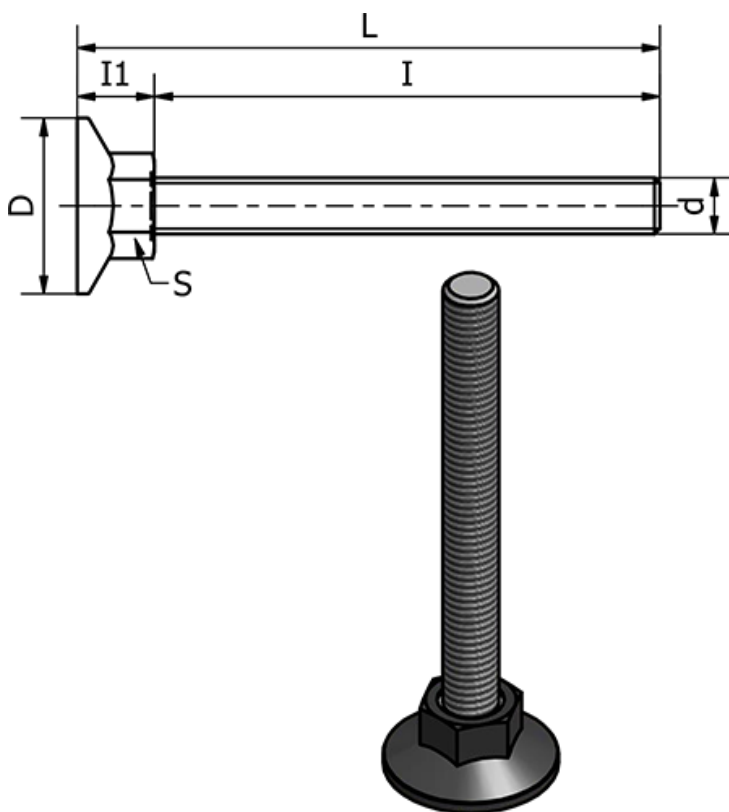

Varenummer: 2310431041  
Beskrivelse: E+G Stilleben  
LX.40-SW17-M10X20

## Mål

d	= M10
D	= 40
I	= 20
I1	= 13
L	= 32.5
Max statisk belastning (N)	= 3000
S	= 17
Type	= Forzinket

Vægt (g) = -